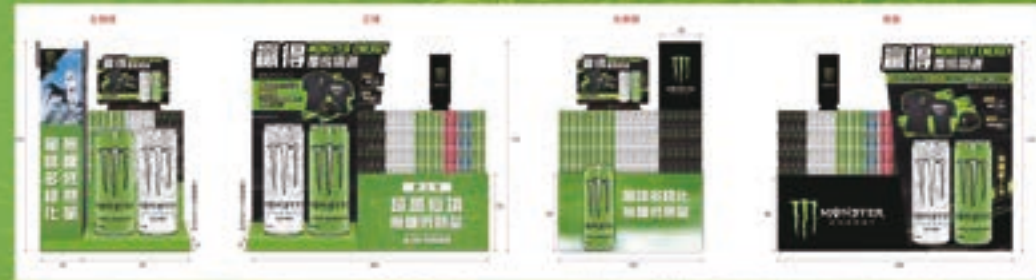

■ 可口可樂Monster魔爪 POSM特殊大位頭卡

木作贈品陳列櫃、合成板刀大圖貼圖模鋸+立體字製作

大型半立體罐及木作底台